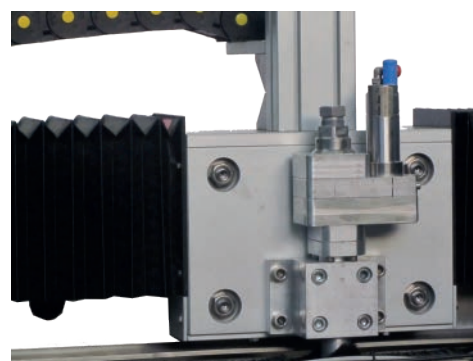

## Equipaggiamenti completi di rimozione vernice e coating tecnici uso esclusivo di acqua

FA2750-S1-L  
(Mostrata in figura completa di testa 4 jet e set di ancoraggio)

Guida completamente protetta

Esempio di modulo automatizzato di pulizia e rimozione  
coating con guida lineare

Ancoraggio piastra serie Extra Robust  
con possibilità regolazione altezza

Vista interna pistola solidale a guida lineare