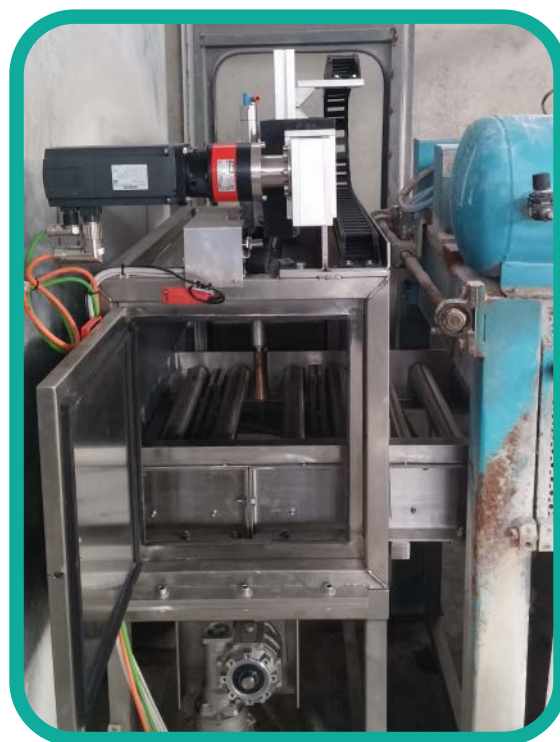

HPE25050S5-xx Esempio di applicazione in linea

AM-2750-S2-xx  
Pistola HP test a 4 jet  
(completa set tubazione 10 m)

## Equipaggiamenti completi di rimozione vernice e coating tecnici uso esclusivo di acqua

FA2750-S1-L  
(Mostrata in figura completa di testa 4 jet e set di ancoraggio)

Guida completamente protetta

Esempio di modulo automatizzato di pulizia e rimozione  
coating con guida lineare

Ancoraggio piastra serie Extra Robust  
con possibilità regolazione altezza

Vista interna pistola solidale a guida lineare