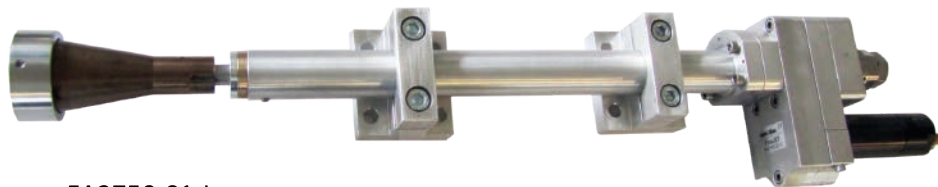

HPE25050S5-xx Esempio di applicazione in linea

AM-2750-S2-xx  
Pistola HP test a 4 jet  
(completa set tubazione 10 m)

## Equipaggiamenti completi di rimozione vernice e coating tecnici uso esclusivo di acqua

FA2750-S1-L  
(Mostrata in figura completa di testa 4 jet e set di ancoraggio)

Guida completamente protetta

Esempio di modulo automatizzato di pulizia e rimozione  
coating con guida lineare

Ancoraggio piastra serie Extra Robust  
con possibilità regolazione altezza

Vista interna pistola solidale a guida lineare