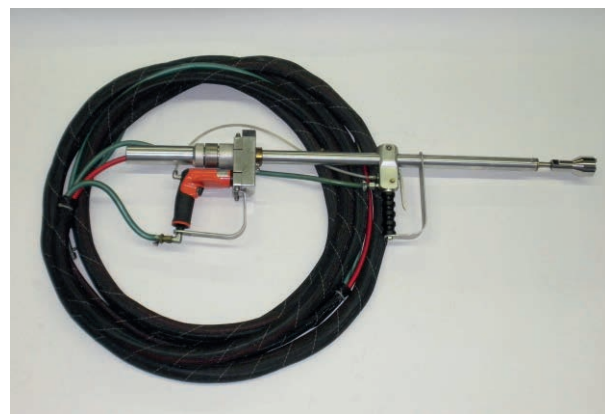

## Equipaggiamenti completi di rimozione vernice e coating tecnici uso esclusivo di acqua

HPE25050S5-xx  
Equipaggiamento Airmation Ecologic System Ultra Clean

HPE-300-CMT2  
Possibilità di utilizzo carrello  
per massima mobilità (optional)

HPE25050S5-xx Esempio di applicazione in linea

AM-2750-S2-xx  
Pistola HP test a 4 jet  
(completa set tubazione 10 m)

## Equipaggiamenti completi di rimozione vernice e coating tecnici uso esclusivo di acqua

FA2750-S1-L  
(Mostrata in figura completa di testa 4 jet e set di ancoraggio)

Guida completamente protetta

Esempio di modulo automatizzato di pulizia e rimozione  
coating con guida lineare

Ancoraggio piastra serie Extra Robust  
con possibilità regolazione altezza

Vista interna pistola solidale a guida lineare